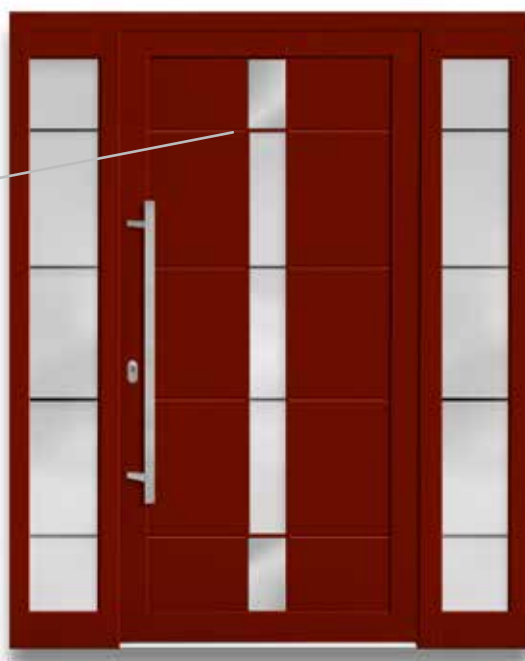

5867-77

A

5565-52

B

| Detail |
Applikation – Edelstahloptik

C | **Modell 5564-57** | Applikationen –
Edelstahloptik | Ganzglas-Seitenteile
Glas: G 1274 mattiertes Glas
mit klaren Streifen
Extras: Farbe Dunkelrot
Griff: 1041-13 Edelstahl | K8/A6
Farbe: Kunststofffoliert / Alu lackiert