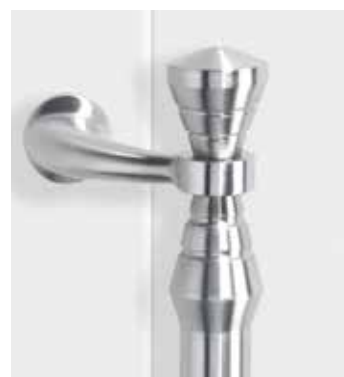

Modell 5202-15 mit Seitenteil

Extras: Klarglas gewölbt

Griff: 764-5 Chrom | K5/A3

| Detail oben |

Edelstahlgriff 8767-13

| Detail unten |

Bleiornamentik Motiv grau
mit Gotik weiß

KLASSISCH